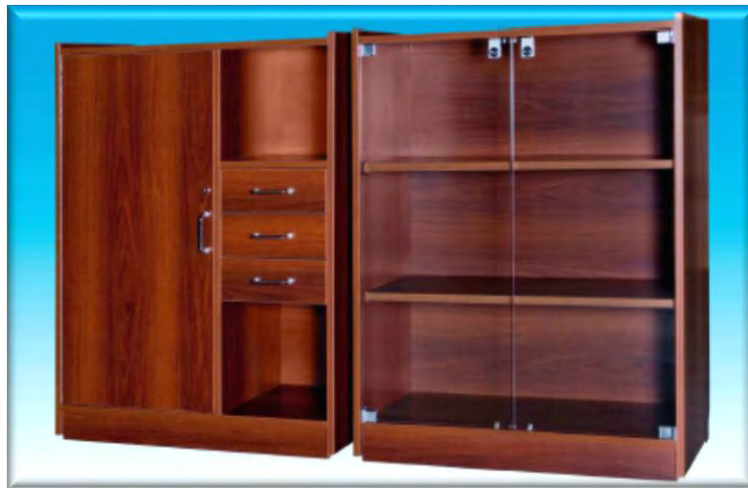

ARMARIOS Y ESTANTERIAS

Armarios despacho dirección